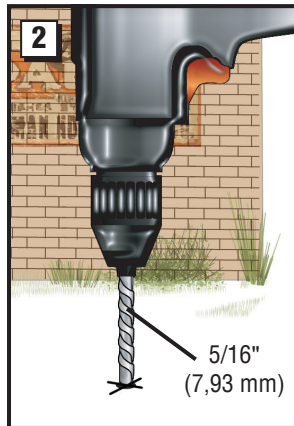

JUST PLUG® LIGHTING SYSTEM

LANDSCAPE LIGHTS - LARGE SPOTLIGHT JP5957

INSTRUCTIONS

CAUTION: Do not look directly into LED lights when in operation. /
ATTENTION: Ne pas regarder directement dans les lumières LED en
fonctionnement. / **PRECAUCIÓN:** No mire directamente a las luces LED
cuando está en funcionamiento. / **VORSICHT:** Schauen Sie nicht direkt in
die aufleuchtende LEDs.