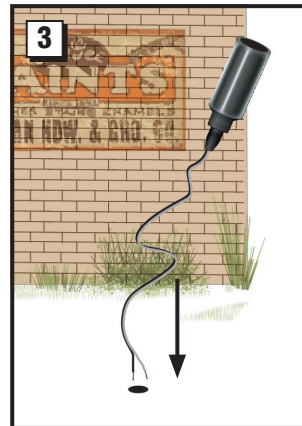

JUST PLUG® LIGHTING SYSTEM

LANDSCAPE LIGHTS - LARGE SPOTLIGHT JP5957

INSTRUCTIONS

CAUTION: Do not look directly into LED lights when in operation. /
ATTENTION: Ne pas regarder directement dans les lumières LED en
fonctionnement. / **PRECAUCIÓN:** No mire directamente a las luces LED
cuando está en funcionamiento. / **VORSICHT:** Schauen Sie nicht direkt in
die aufleuchtende LEDs.