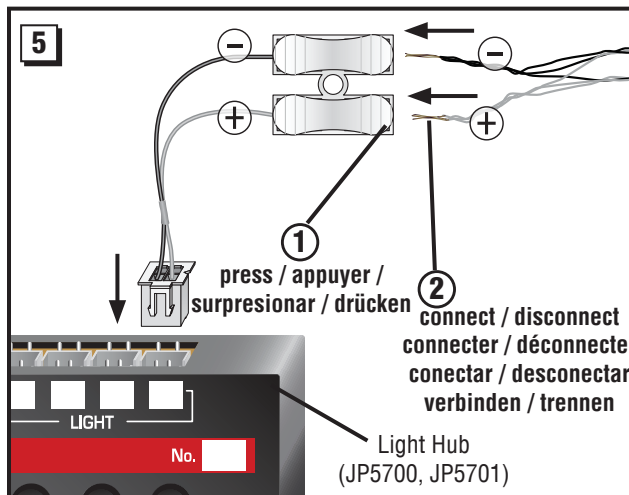

JUST PLUG® LIGHTING SYSTEM

LANDSCAPE LIGHTS - LARGE SPOTLIGHT JP5957

INSTRUCTIONS

CAUTION: Do not look directly into LED lights when in operation. /
ATTENTION: Ne pas regarder directement dans les lumières LED en
fonctionnement. / **PRECAUCIÓN:** No mire directamente a las luces LED
cuando está en funcionamiento. / **VORSICHT:** Schauen Sie nicht direkt in
die aufleuchtende LEDs.