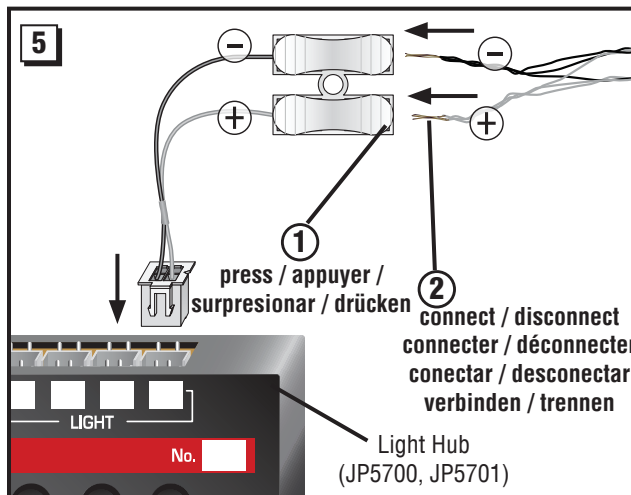

JUST PLUG® LIGHTING SYSTEM

LANDSCAPE LIGHTS - SMALL SPOTLIGHT JP5956

INSTRUCTIONS

CAUTION: Do not look directly into LED lights when in operation. /
ATTENTION: Ne pas regarder directement dans les lumières LED en
fonctionnement. / **PRECAUCIÓN:** No mire directamente a las luces LED
cuando está en funcionamiento. / **VORSICHT:** Schauen Sie nicht direkt in
die aufleuchtende LEDs.