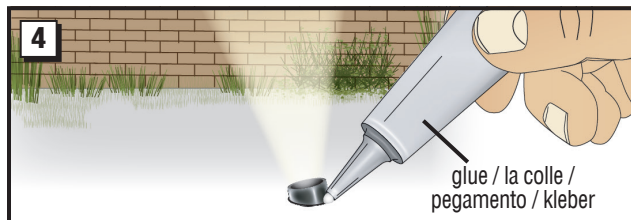

JUST PLUG® LIGHTING SYSTEM

LANDSCAPE LIGHTS - SMALL SPOTLIGHT JP5956

INSTRUCTIONS

CAUTION: Do not look directly into LED lights when in operation. /
ATTENTION: Ne pas regarder directement dans les lumières LED en
fonctionnement. / **PRECAUCIÓN:** No mire directamente a las luces LED
cuando está en funcionamiento. / **VORSICHT:** Schauen Sie nicht direkt in
die aufleuchtende LEDs.