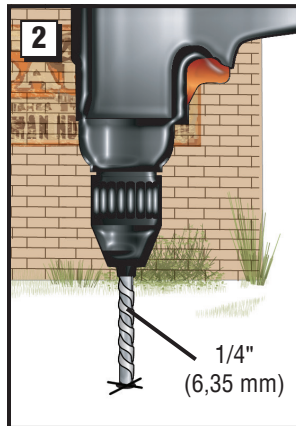

JUST PLUG® LIGHTING SYSTEM

LANDSCAPE LIGHTS - SMALL SPOTLIGHT JP5956

INSTRUCTIONS

CAUTION: Do not look directly into LED lights when in operation. /
ATTENTION: Ne pas regarder directement dans les lumières LED en
fonctionnement. / **PRECAUCIÓN:** No mire directamente a las luces LED
cuando está en funcionamiento. / **VORSICHT:** Schauen Sie nicht direkt in
die aufleuchtende LEDs.