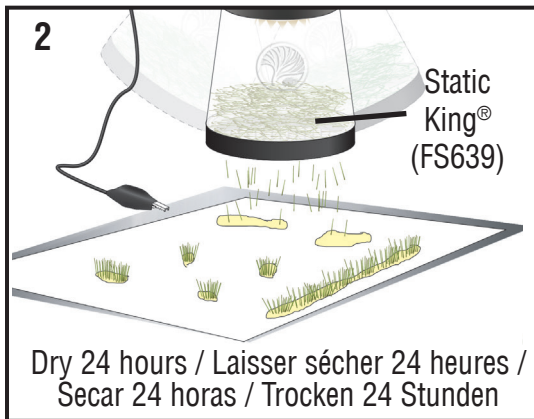

TUFT-TAC®

FS643

INSTRUCTIONS / INSTRUCTIONS / INSTRUCCIONES / ANWEISUNGEN

NOTE: Not compatible with Realistic Water™ (C1211). / **REMARQUE :** N'est pas compatible avec Realistic Water (C1211). / **NOTA:** No es compatible con Realistic Water (C1211). / **HINWEIS:** Nicht mit Realistic Water (C1211) kompatibel.